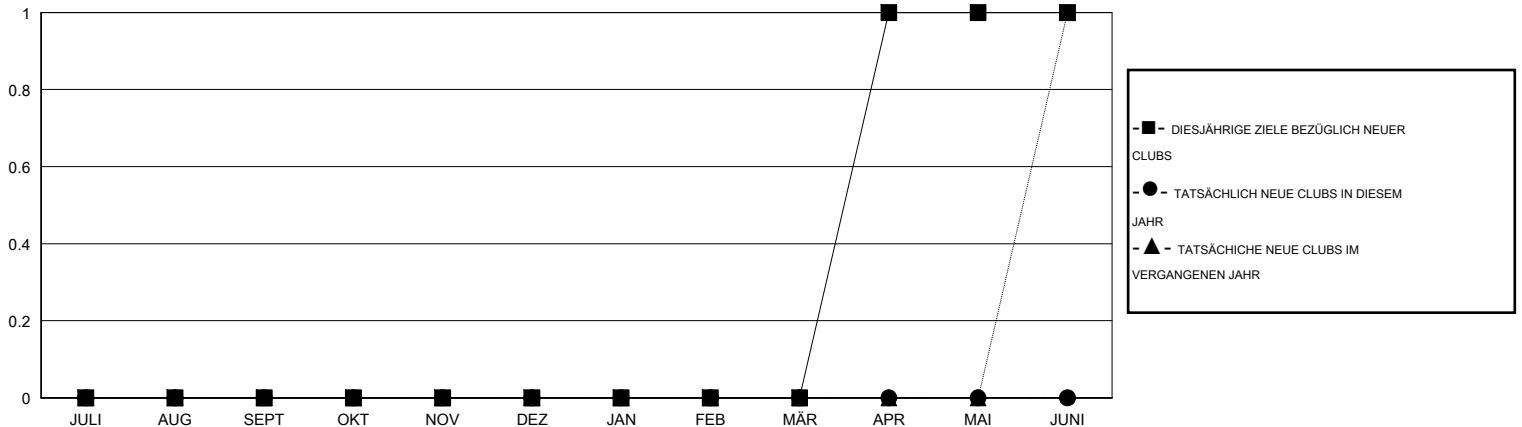

MONTHLY MEMBERSHIP PROGRESS REPORT

District 111MN

Results as of: 4/30/2016

GMT: Carl Robert Rettby

STANDORT GERMANY

GMT KONST. GEB.: 4

Clubs					Pro Mitglied				
ERGEBNISSE FÜR 2015-2016					ERGEBNISSE FÜR 2015-2016				
QUARTAL	ZIEL NEUE CLUBS	NEUE CLUBS	AUFGELOSTE CLUBS	NETTO-GEWINN/ -VERLUST	QUARTAL	ZIEL NEUE MITGLIEDER	HINZUGEFÜGTE GRÜNDUNGS- UND NEUE MITGLIEDER	AUSGESCHIEDENE MITGLIEDER	NETTO-GEWINN/ -VERLUST
JULI/AUG/SEPT	0	0	0	0	JULI/AUG/SEPT	8	31	42	-11
OKT/NOV/DEZ	0	0	0	0	OKT/NOV/DEZ	4	45	30	15
JAN/FEB/MÄR	0	0	0	0	JAN/FEB/MÄR	7	46	54	-8
APR/MAI/JUNI	1	0	0	0	APR/MAI/JUNI	31	19	21	-2

ZIELE UND TATSÄCHLICHE NEUE CLUBS KUMULATIV

ZIELE UND TATSÄCHLICHE MITGLIEDER KUMULATIV

ABGEMELDETE CLUBS: 0	72 VON 126 CLUBS HABEN 1 ODER MEHR NEUE MITGLIEDER AUFGENOMMEN	<u>GESCHLECHTERVERTEILUNG</u>	
<u>AUSGETRETENE MITGLIEDER</u>		MANN	3,483 (84.52%)
VERSTORBEN 47	KLICKEN SIE HIER FÜR ANGABEN ZUM ZUSTAND DES CLUBS	FRAU	638 (15.48%)
CLUB AUFGELOST 0		FAMILIENMITGLIEDER	8
ANDERE 100		HAUSHALTSVORSTAND	4
GESAMT 147		NICHT-FAMILIENVORSTAND	4