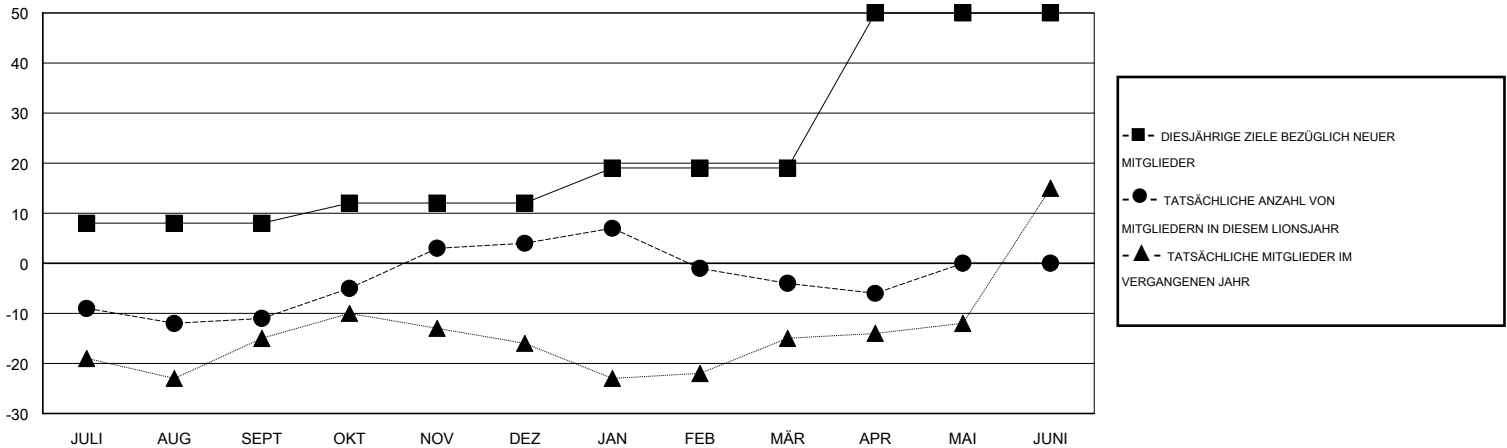

MONTHLY MEMBERSHIP PROGRESS REPORT

District 111MN

Results as of: 4/30/2016

GMT: Carl Robert Rettby

STANDORT GERMANY

GMT KONST. GEB.: 4

Clubs					Pro Mitglied				
ERGEBNISSE FÜR 2015-2016					ERGEBNISSE FÜR 2015-2016				
QUARTAL	ZIEL NEUE CLUBS	NEUE CLUBS	AUFGELOSTE CLUBS	NETTO-GEWINN/ -VERLUST	QUARTAL	ZIEL NEUE MITGLIEDER	HINZUGEFÜGTE GRÜNDUNGS- UND NEUE MITGLIEDER	AUSGESCHIEDENE MITGLIEDER	NETTO-GEWINN/ -VERLUST
JULI/AUG/SEPT	0	0	0	0	JULI/AUG/SEPT	8	31	42	-11
OKT/NOV/DEZ	0	0	0	0	OKT/NOV/DEZ	4	45	30	15
JAN/FEB/MÄR	0	0	0	0	JAN/FEB/MÄR	7	46	54	-8
APR/MAI/JUNI	1	0	0	0	APR/MAI/JUNI	31	19	21	-2

ZIELE UND TATSÄCHLICHE NEUE CLUBS KUMULATIV

ZIELE UND TATSÄCHLICHE MITGLIEDER KUMULATIV

ABGEMELDETE CLUBS: 0	72 VON 126 CLUBS HABEN 1 ODER MEHR NEUE MITGLIEDER AUFGENOMMEN	<u>GESCHLECHTERVERTEILUNG</u>	
<u>AUSGETRETENE MITGLIEDER</u>		MANN	3,483 (84.52%)
VERSTORBEN 47	KLICKEN SIE HIER FÜR ANGABEN ZUM ZUSTAND DES CLUBS	FRAU	638 (15.48%)
CLUB AUFGELOST 0		FAMILIENMITGLIEDER	8
ANDERE 100		HAUSHALTSVORSTAND	4
GESAMT 147		NICHT-FAMILIENVORSTAND	4